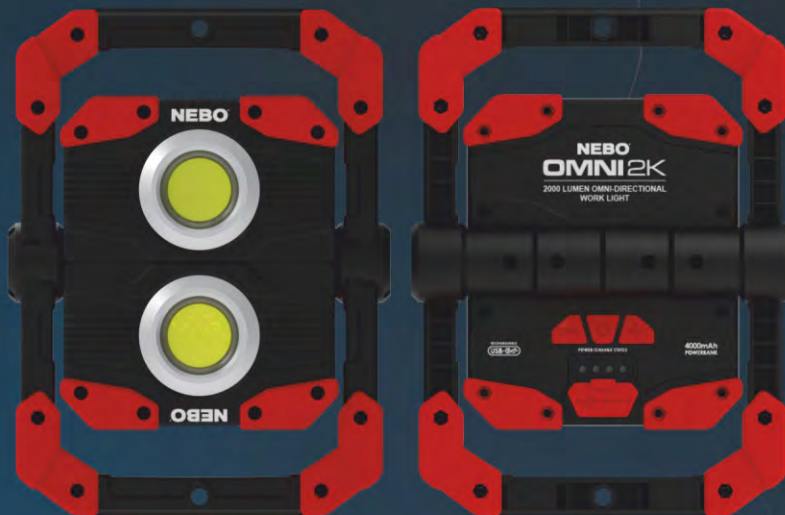

OMNI2K

NE0015 NEBO światło robocze Omni 2K - 2000 lumenów, COB LED, 6 trybów pracy

Źródło światła:

- Podwójna COB (2 000 lumenów): 1,3 h, 70 m
- Podwójna COB (9250 lumenów): 5,5 h, 22 m
- Pojedyncza COB (1 100 lumenów): 2 h, 50 m
- Pojedyncza COB (150 lumenów): 9 h, 18 m
- Czerwona COB (20 lumenów): 11 h, 8 m
- Czerwona COB Flash (20 lumenów): 20 h, 8 m

Cechy produktu:

- Akumulator z wejściem USB-C
- Power bank 4 000 mAh
- Obrotowe uchwyty magnetyczne
- Obrotowe panele COB
- Odporna na upadki i wodę (IPX4)
- Antypoślizgowa gumowa powłoka
- Wskaźnik naładowania baterii
- Magnetyczna podstawa

WATERPROOF

RECHARGEABLE

TANGO™

NE6665 NEBO Oświetlenie robocze Tango - 1000 lumenów, COB LED, 3 tryby pracy

Źródło światła:

- Tryb Turbo (1000 lumenów): 2 minuty
- Światło robocze (750 lumenów): 2 h, 52 m
- Światło punktowe (250 lumenów): 5 h, 22 m

Cechy produktu:

- Akumulator z wejściem USB
- Power bank
- Obrotowa podstawa, do 180°
- Pełne przyciemnienie
- Ustawienie pamięci mocy
- Gumowa powłoka
- Odporna na uderzenia i wodoodporna (IPX4)
- Wskaźnik naładowania baterii