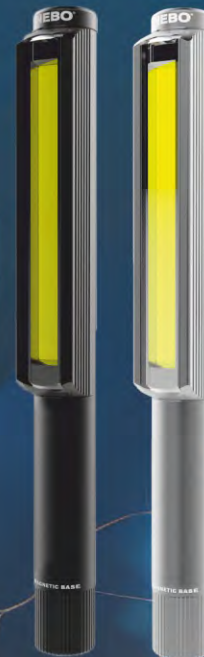

## NE6373 NEBO Latarka LIL LARRY, czarna – 250 lumenów, COB LED, 3 tryby pracy

### Źródło światła:

- Wysoka (250 lumenów): 3 h, 29 m
- Niski (95 lumenów): 10 h, 17 m
- Czerwone światło awaryjne: 10 h

### Cechy produktu:

- Obudowa z anodowanego aluminium lotniczego
- Odporna na upadki i wodę (IPX4)
- Stalowy klips
- Magnetyczna podstawa

DUŻO  
miejsca  
na Twoje  
LOGO

WATERPROOF