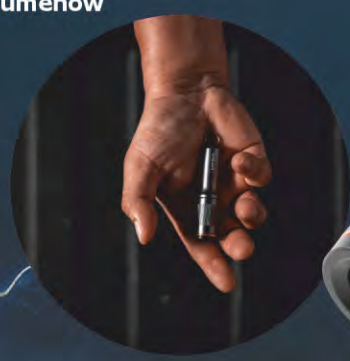

159,00 zł

 WATERPROOF  RECHARGEABLE

Nowość COLUMBO™ 150

NE0007-C NEBO Latarka kieszonkowa Columbo - 150 lumenów,
4 x zoom, 3 tryby pracy

Źródło światła: bateria 2x AAA

- Wysoki (150 lumenów): 2 h, 84 m
- Niski (45 lumenów): 6 h, 48 m
- Stroboskop (150 lumenów): 50 min, 84 m

Cechy produktu:

- Technologia Easy Touch
- Obudowa z anodowanego aluminium lotniczego
- Odporna na upadki i wodę (IP67)
 - Stalowy klips
 - 4-krotny zoom

84,00 zł

DUŻO
miejsca
na Twoje
LOGO

 WATERPROOF

COLUMBO™ KEYCHAIN **Nowość**

NEB-POC-1003-P NEBO Columbo Keychain - 100 lumenów

Źródło światła: bateria 1x AAA

- Wysoki (100 lumenów): 1 h, 40 m

Cechy produktu:

- Kółko do kluczy
- Obudowa z anodowanego aluminium lotniczego
- Odporna na upadki i wodę (IPX7)
- Włączenie „twist”

52,00 zł

DUŻO
miejsca
na Twoje
LOGO

TACSLYDE™

89,00 zł

NE6746 NEBO Latarka TacSlide – 300 lumenów, 5 trybów pracy, 12x zoom

Źródło światła: dioda COB LED, latarka

- Wysoki (300 lumenów): 2,5 h, 135 m
- Średni 150 lumenów): 6 h, 84 m
- Niski (30 lumenów): 22 h, 40 m
- Światło stroboskopowe (300 lumenów): 6 h, 135 m
- Czerwone światło awaryjne (300 lumenów): 48 h, 135 m