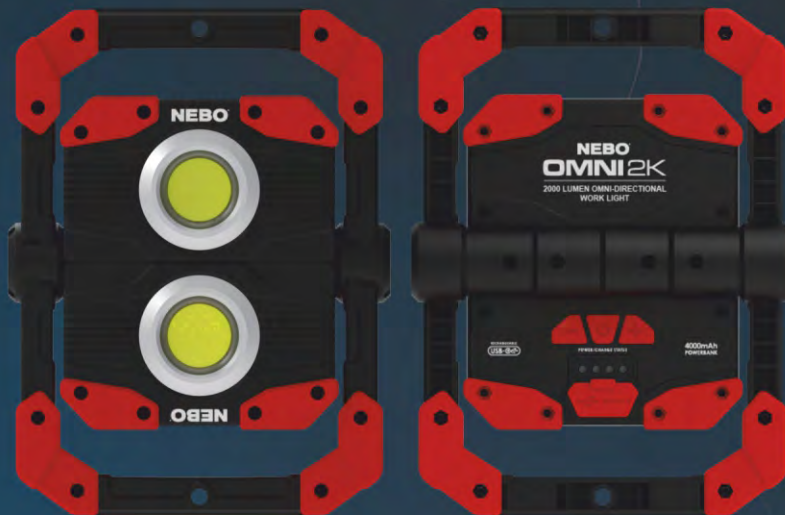

OMNI2K

289,00 zł

NE0015 NEBO światło robocze Omni 2K - 2000 lumenów, COB LED, 6 trybów pracy

Źródło światła:

- Podwójna COB (2 000 lumenów): 1,3 h, 70 m
- Podwójna COB 9250 lumenów): 5,5 h, 22 m
- Pojedyncza COB (1 100 lumenów): 2 h, 50 m
- Pojedyncza COB (150 lumenów): 9 h, 18 m
- Czerwona COB (20 lumenów): 11 h, 8 m
- Czerwona COB Flash (20 lumenów): 20 h, 8 m

Cechy produktu:

- Akumulator z wejściem USB-C
- Power bank 4 000 mAh
- Obrotowe uchwyty magnetyczne
- Obrotowe panele COB
- Odporna na upadki i wodę (IPX4)
- Antypoślizgowa gumowa powłoka
- Wskaźnik naładowania baterii
- Magnetyczna podstawa

WATERPROOF

RECHARGEABLE

TANGO™

231,00 zł

NE6665 NEBO Oświetlenie robocze Tango - 1000 lumenów, COB LED, 3 tryby pracy

Źródło światła:

- Tryb Turbo (1000 lumenów): 2 minuty
- Światło robocze (750 lumenów): 2 h, 52 m
- Światło punktowe (250 lumenów): 5 h, 22 m

Cechy produktu:

- Akumulator z wejściem USB
- Power bank
- Obrotowa podstawa, do 180°
- Pełne przyciemnienie
- Ustawienie pamięci mocy
- Gumowa powłoka
- Odporna na uderzenia i wodoodporna (IPX4)
- Wskaźnik naładowania baterii